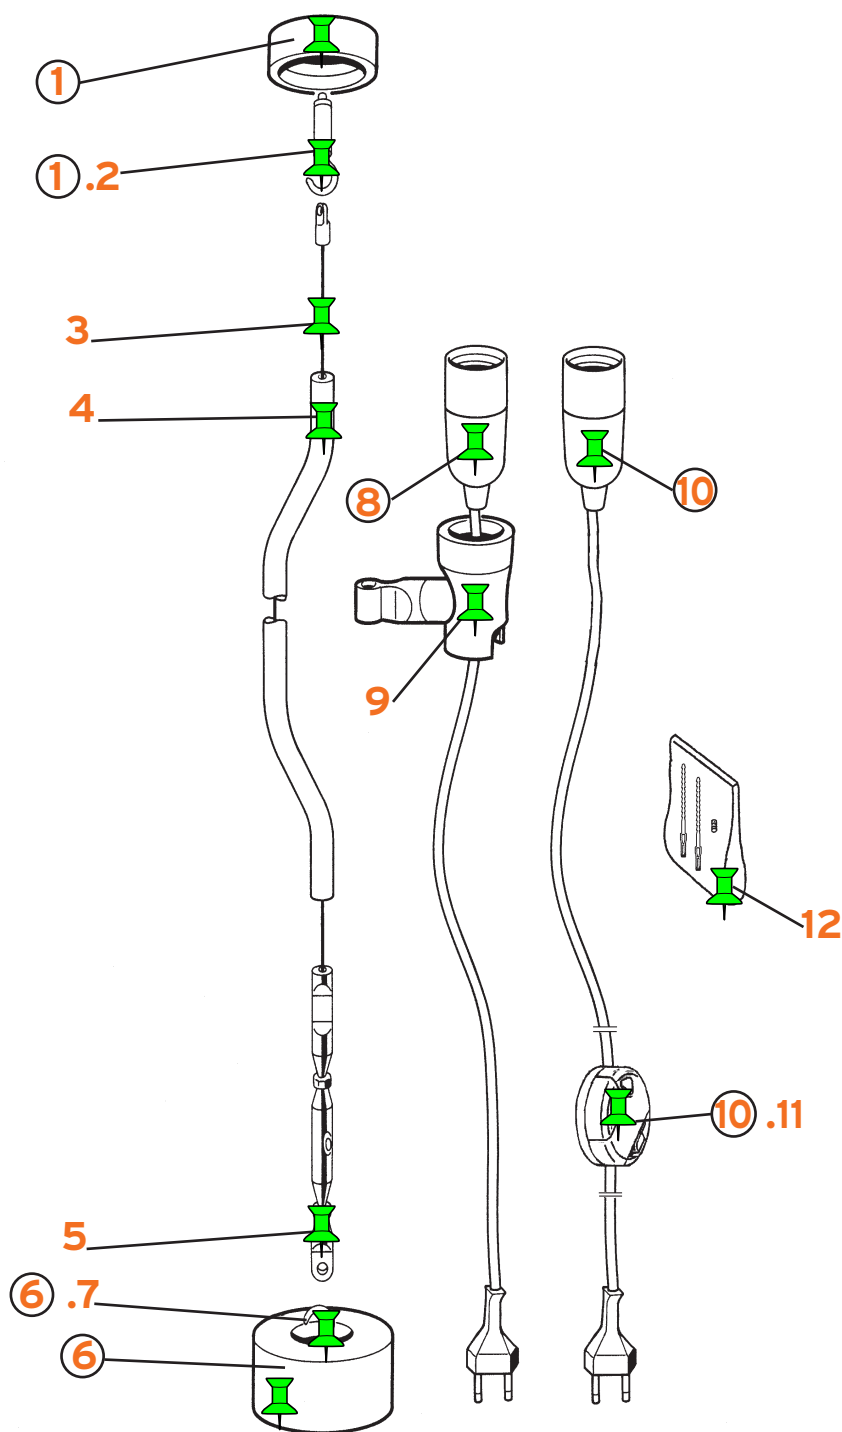

PARENTESI

Achille Castiglioni with Pio Manzù

FLOS

www.flos.com

- | | | | | | |
|----|---|------------------|-----|---|------------------|
| 1. | Rosone completo bianco :: Complete white rose | RF5400109 | | | |
| 1. | Rosone completo nero :: Complete black rose | RF5400130 | | | |
| 1. | Rosone completo rosso :: Complete red rose | RF5400135 | | | |
| 1. | Rosone completo nichel :: Complete nickel rose | RF5400158 | | | |
| 2. | Gancio espansione aperto :: Open expansion hook | RF06745 | | | |
| 3. | Cavo acciaio mt. 4 :: Steel cable 4 mt. | RF01442 | | | |
| 3. | Cavo acciaio mt. 6 :: Steel cable 6 mt. | RF01444 | | | |
| 4. | Tubetto bianco :: White tube | RF02599 | | | |
| 4. | Tubetto nero :: Black tube | RF02600 | | | |
| 4. | Tubetto rosso :: red tube | RF02601 | | | |
| | | | 4. | Tubetto nichel :: Nickel tube | RF02896 |
| | | | 5. | Tenditore inox con grani :: Wire compensator | RF01438 |
| | | | 6. | Base montata :: Complete base | RF02094 |
| | | | 7. | Gancio + dado :: Hook + nut | RF06747 |
| | | | 8. | Mont. elettrica con int. :: On-Off switch electrical wiring | RF04633 |
| | | | 9. | Gruppo supporto involucro :: Rubber support | RF06068 |
| | | | 10. | Ass.mont.el. dimmer rondò :: Electric wiring assembly rondò | RF28229 |
| | | | 11. | Dimmer rondò LED 220-240V :: 220-240V LED Rondò dim. | RF28045 |
| | | | 12. | Sacchetto con fascette e vite :: Kit with wire ties and screw | RF5600200 |